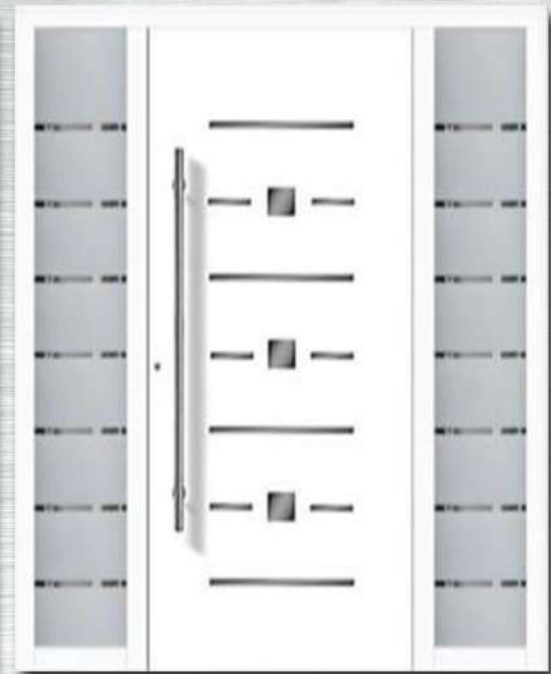

Kontakt: 061 16 51 885

P89