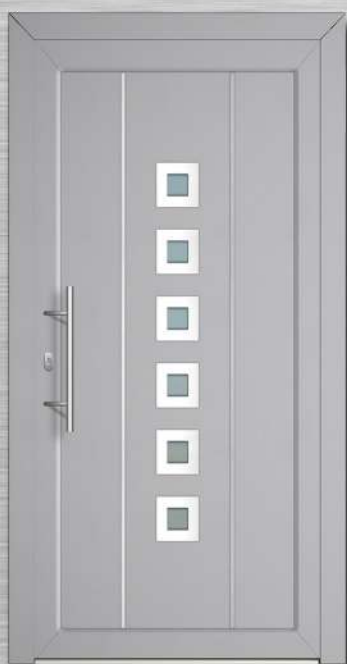

# PANTA

ALU & PVC dekorativni paneli

Kontakt: 061 16 51 885

P66

P67

P68

P69

P70