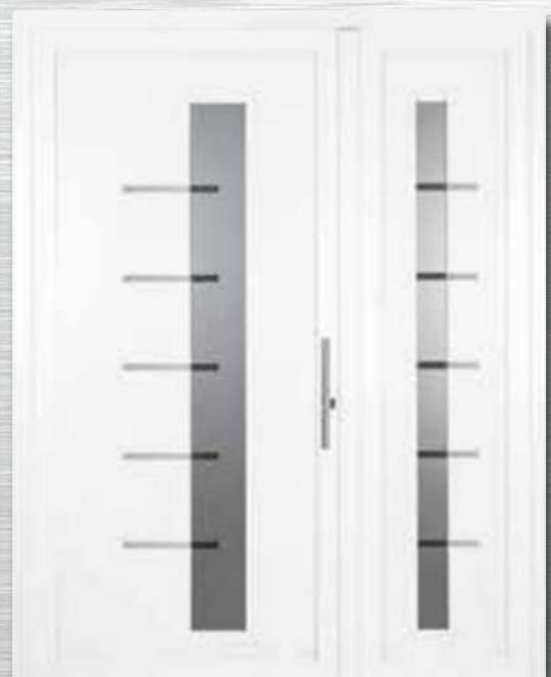

Kontakt: 061 16 51 885

P92